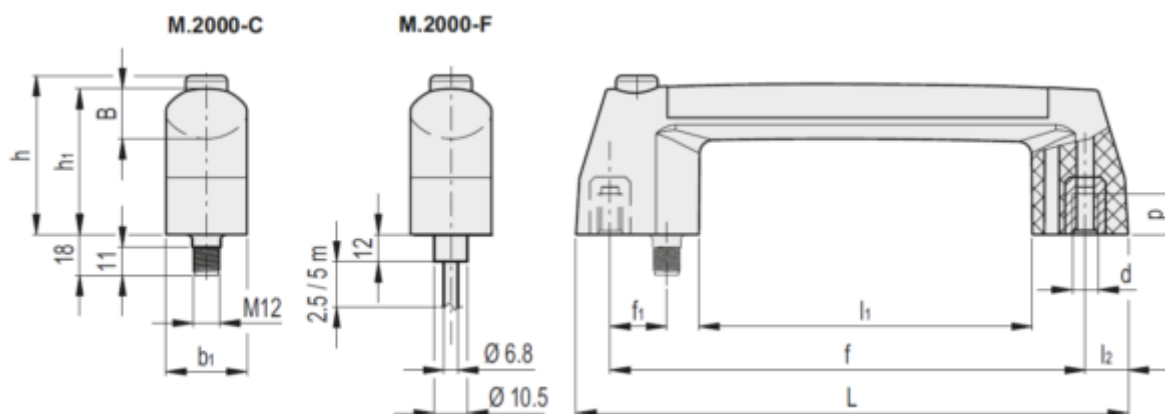

Varenummer: 23042608111
 Beskrivelse: Bøjlegreb m/LED 260811-C1
 M.2000/180-SWM-1NC+1NO-RGY-F2.5

Mål

B = 24	l2 = 20
b1 = 35	p = 12
d = M6	Vægt (G) = 410
f1 = 29	
h = 70	
h1 = 65	
L = 212.05	
l1 = 113	